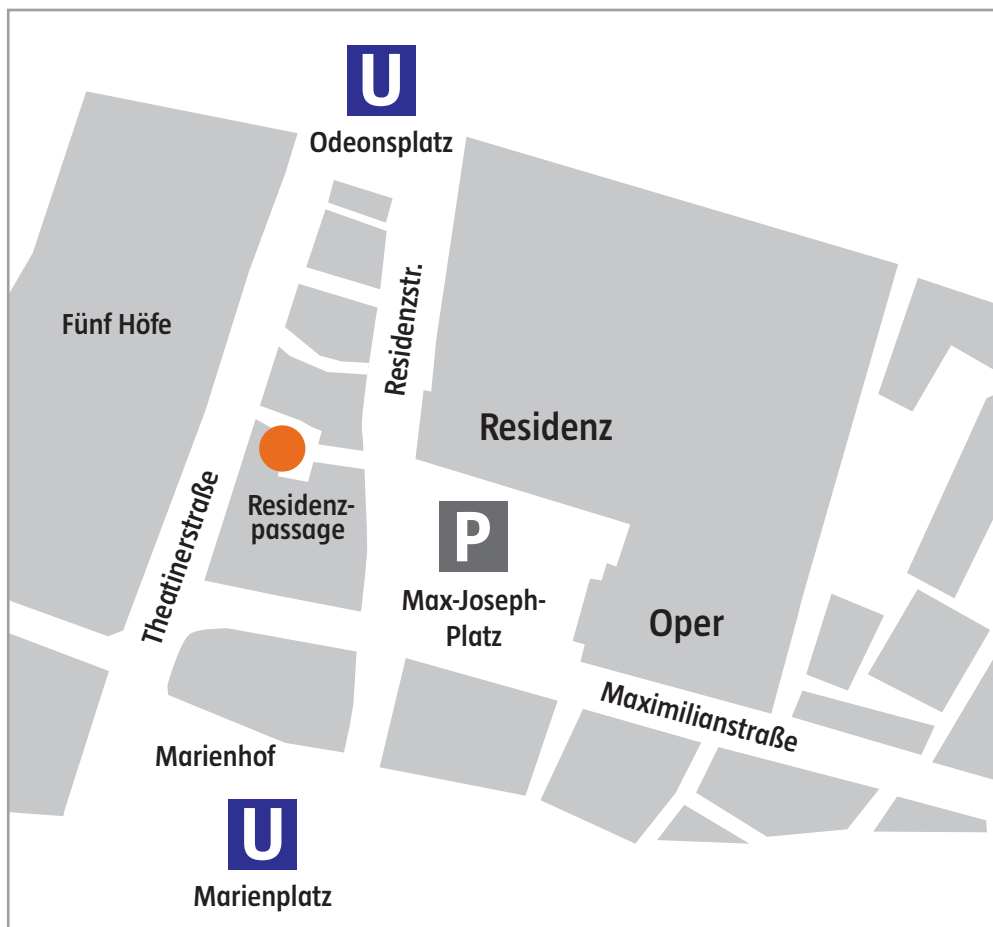

SIGIRIYA

Hier finden Sie uns:
Unser Geschäft befindet sich im Herzen Münchens in der **Residenzpassage**
zwischen Theatinerstraße und Residenzstraße.

Sigiriya Schmuck & Textil GmbH
Theatinerstr. 35 (Residenzpassage) · 80333 München
Telefon + 49 (0)89 / 25 54 06 75 · www.sigiriya-style.com
info@sigiriya-style.com